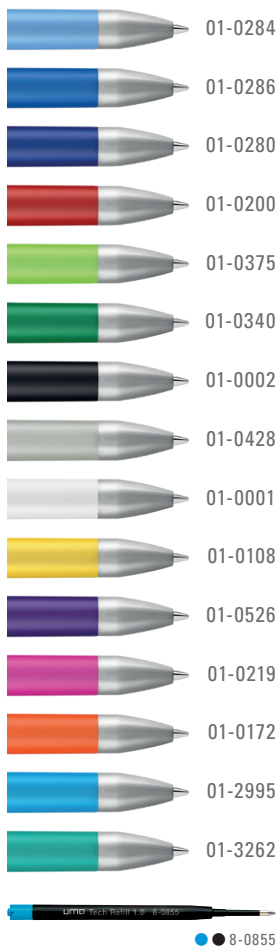

Farb-Code
Color code

CHECK SI
1-0142 SI

CHECK TOP SI
1-0142 TOP SI

CHECK K frozen SI
1-0142 KTF SI

CHECK K frozen TOP SI
1-0142 KTF TOP SI

1-0142 SI (●●8-0855)
1-0142 TOP SI (●●8-0855)
1-0142 KTF SI (●●8-0855)
1-0142 KTF TOP SI (●●8-0855)

Mix 'n Match: All parts of item CHECK can be combined freely.

1-0142 SI: Druckkugelschreiber in matt gedeckten Gehäusefarben, mit schwerer matt verchromter Metallspitze.

1-0142 SI: Retractable ballpoint pen with matt colored body and heavy metal tip matt chrome plated.

1-0142 TOP SI: Druckkugelschreiber in matt gedeckten Gehäusefarben, Drücker matt silber und mit schwerer matt verchromter Metallspitze.

1-0142 TOP SI: Retractable ballpoint pen with matt colored body, push button matt silver and heavy metal tip matt chrome plated.

1-0142 KTF SI: Druckkugelschreiber in matt gedeckten Gehäusefarben, Clip transparent gefrostet, mit schwerer matt verchromter Metallspitze.

1-0142 KTF SI: Retractable ballpoint pen with matt colored body, clip transparent frosted and with heavy metal tip matt chrome plated.