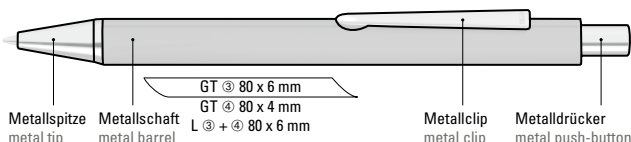

Dreikantiger Softtouch-Schaft
Triangular soft touch barrel

Die Modelle eignen sich für
Hochglanzlaserung. Siehe Seite 317.
The models are suitable for high gloss
laser engraving. See page 317.

0-9733 ◊

0-9733 GUM, 0-9733 M GUM ◊

0-9733: Metall-Druckkugelschreiber mit mattem Dreikantgehäuse, Metallclip, Metallspitze und Drücker in silber glänzend.

0-9733 GUM: Metall-Druckkugelschreiber mit Softtouch-Dreikantgehäuse, Metallclip, Metallspitze und Drücker in silber glänzend.

0-9733 M GUM: Metall-Druckkugelschreiber mit Softtouch-Dreikantgehäuse, Metallclip, Metallspitze und Drücker in schwarz matt.

0-9733
Mindestbestellmenge 300 Stück
Werbeschlüssel Schaft MT/L

0-9733 GUM, 0-9733 M GUM
Mindestbestellmenge 300 Stück
Werbeschlüssel Schaft GT/L

0-9733: Metal retractable ballpoint pen with triangular barrel matt finished, metal clip, metal tip and push-button in glossy silver.

0-9733 GUM: Metal retractable ballpoint pen with softtouch triangular barrel, metal clip, metal tip and push-button in glossy silver.