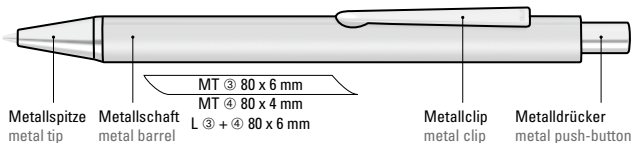

Dreikantiger Softtouch-Schaft
Triangular soft touch barrel

Die Modelle eignen sich für
Hochglanzlaserung. Siehe Seite 317.
The models are suitable for high gloss
laser engraving. See page 317.

0-9733 ◊

0-9733 GUM, 0-9733 M GUM ◊

0-9733: Metall-Druckkugelschreiber mit mattem Dreikantgehäuse, Metallclip, Metallspitze und Drücker in silber glänzend.

0-9733 GUM: Metall-Druckkugelschreiber mit Softtouch-Dreikantgehäuse, Metallclip, Metallspitze und Drücker in silber glänzend.

0-9733 M GUM: Metall-Druckkugelschreiber mit Softtouch-Dreikantgehäuse, Metallclip, Metallspitze und Drücker in schwarz matt.

0-9733
Mindestbestellmenge 300 Stück
Werbeschlüssel Schaft MT/L

0-9733 GUM, 0-9733 M GUM
Mindestbestellmenge 300 Stück
Werbeschlüssel Schaft GT/L

0-9733: Metal retractable ballpoint pen with triangular barrel matt finished, metal clip, metal tip and push-button in glossy silver.

0-9733 GUM: Metal retractable ballpoint pen with softtouch triangular barrel, metal clip, metal tip and push-button in glossy silver.