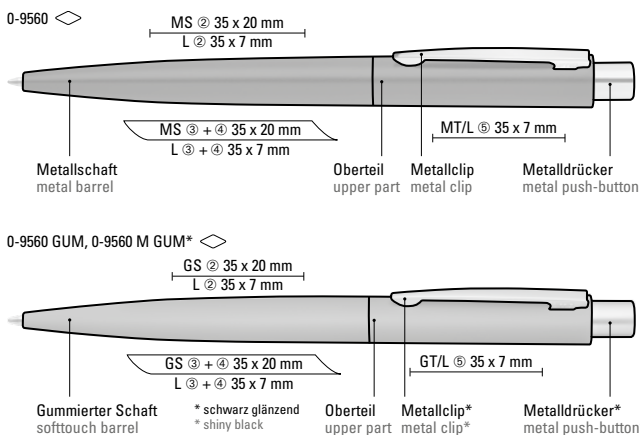

UMA
PRIME

0-9560: Metall-Druckkugelschreiber mit matt lackiertem Gehäuse. Metallclip und Drücker glanzverchromt.

0-9560 GUM: Metall-Druckkugelschreiber mit Softtouch-Gehäuse. Metallclip und Drücker matt verchromt.

0-9560 M GUM: Metall-Druckkugelschreiber mit Softtouch-Gehäuse. Metallclip und Drücker schwarz glänzend.

0-9560
Mindestbestellmenge 300 Stück
Werbeschlüssel Schaft MS/L, Oberteil MT/L

0-9560 GUM, 0-9560 M GUM
Mindestbestellmenge 300 Stück
Werbeschlüssel Schaft GS/L, Oberteil GT/L

0-9560: Metal retractable ballpoint pen with matt lacquered housing. Metal clip and push-button chrome plated.

0-9560 GUM: Metal retractable ballpoint pen with softtouch housing. Metal clip and push-button matt chromed.

0-9560 M GUM: Metal retractable ballpoint pen with softtouch housing. Metal clip and push-button glossy black.

0-9560
Minimum quantity 300 pieces
Advertising code barrel MS/L, upper part MT/L

0-9560 GUM, 0-9560 M GUM
Minimum quantity 300 pieces
Advertising code barrel GS/L, upper part GT/L