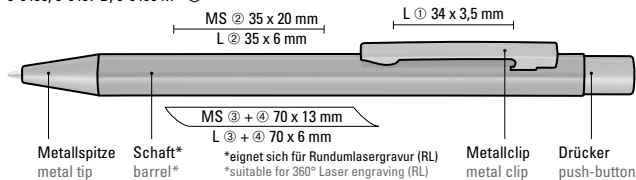

58-0654

58-0GUN

● 8-0855

Die Modelle eignen sich für  
Hochglanzlaserung. Siehe Seite 317.

The models are suitable for high gloss  
laser engraving. See page 317.

0-9450, 0-9457 B, 0-9450 M ◊

0-9450: Metall-Druckkugelschreiber mit  
glänzendem Gehäuse. Metallclip,  
Metallspitze und Drücker GUN metallic.

0-9457 B: Metall-Druckbleistift (0,7mm)  
mit glänzendem Gehäuse. Metallclip,  
Metallspitze und Drücker GUN metallic.  
Radiergummi im Drücker.

0-9450 M: Metall-Druckkugelschreiber  
mit mattem Gehäuse. Metallclip,  
Metallspitze und Drücker GUN metallic.