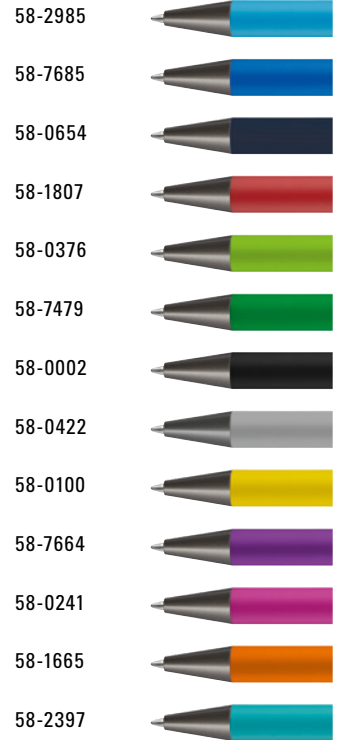

STRAIGHT GUM
0-9450 GUM

STRAIGHT GUM B
0-9457 GUM B

STRAIGHT M GUM
0-9450 M GUM

Farb-Code/Minen
Colour code/Refills

STRAIGHT

0-9450 GUM (● 8-0855)
0-9457 GUM B (0,7mm)

0-9450 M GUM (● 8-0855)

Die Modelle eignen sich für Hochglanzlaserung. Siehe Seite 317.

The models are suitable for high gloss laser engraving. See page 317.

0-9450 GUM:
Metall-Druckkugelschreiber mit Softtouch-Gehäuse. Metallclip, Metallspitze und Drücker GUN metallic.

0-9457 GUM B: Metall-Druckbleistift (0,7mm) mit Softtouch-Gehäuse. Metallclip, Metallspitze und Drücker GUN metallic. Radiergummi im Drücker.

0-9450 M GUM:
Metall-Druckkugelschreiber mit Softtouch-Gehäuse. Metallclip, Metallspitze und Drücker schwarz glänzend.

Mindestbestellmenge 300 Stück
Werbeschlüssel Schaft GS/L, Clip L

0-9450 GUM:
Metal retractable ballpoint pen with softtouch housing. Metal clip, metal tip and push-button GUN metallic.