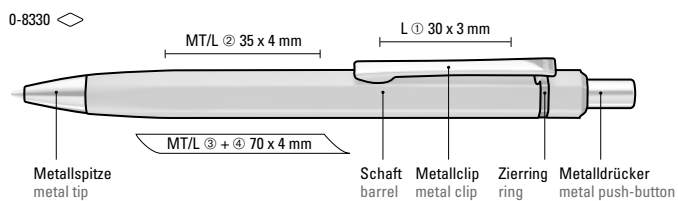

Sechskantiges Gehäuse
Hexagonal barrel

0-8330: Metall-Druckkugelschreiber mit matt lackiertem, sechskantigem Aluminiumschaft. Metallclip, Metallspitze und Drücker silber glänzend. Zierring schwarz glänzend.

Mindestbestellmenge 300 Stück
Werbeschlüssel Schaft MT/L, Clip L

0-8330: Metal retractable ballpoint pen with matt lacquered, hexagonal aluminium barrel. Metal clip, metal tip and push-button in glossy silver. Ring in glossy black.