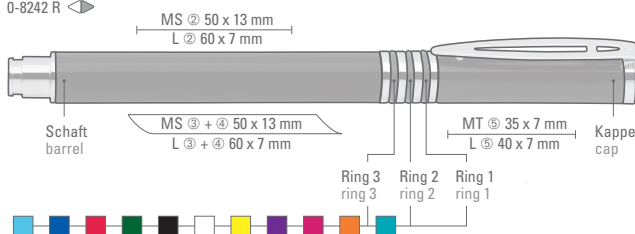

Farb-Code/Minen  
Color code/Refills

SUPREME  
0-8240

SUPREME B  
0-8247 B

SUPREME R  
0-8242 R

0-8240 (● 8-0855)  
0-8247 B (0,7 mm)

0-8242 R (● 8-0806)

Bereits ab 300 Stück können die Ringe farblich kombiniert werden.

You may choose any color combination for the three rings for orders over 300 units.

0-8240, 0-8247 B ◀

0-8242 R ◀

0-8240: Metall-Druckkugelschreiber mit 3 eingelassenen, kombinierbaren Gummiringen im Schaft. Glanz lackierter Aluminium-Schaft, Beschläge in Metall glanzchrom.

0-8247 B: Passender Metall-Druckbleistift (0,7 mm) zu Modell 0-8240.

0-8242 R: Passender Metall-Rollerball zu Modell 0-8240.

0-8240, 0-8247 B  
Mindestbestellmenge 300 Stück  
Werbeschlüssel Schaft MS/L

0-8242 R  
Mindestbestellmenge 300 Stück  
Werbeschlüssel Schaft MS/L, Kappe MT/L

0-8240: Metal retractable ballpoint pen with 3 recessed combinable rubber rings in the barrel. Glossy lacquered aluminum barrel, metal fittings shiny chromed.