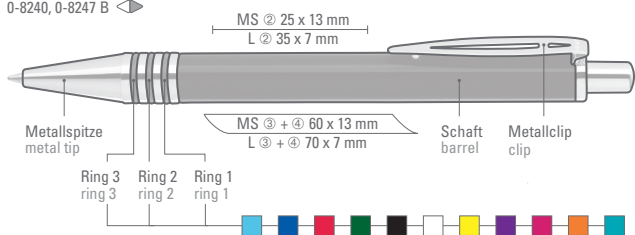

Farb-Code/Minen  
Color code/Refills

SUPREME  
0-8240

SUPREME B  
0-8247 B

SUPREME R  
0-8242 R

0-8240 (● 8-0855)  
0-8247 B (0,7 mm)

0-8242 R (● 8-0806)

Bereits ab 300 Stück können die Ringe farblich kombiniert werden.

You may choose any color combination for the three rings for orders over 300 units.

0-8240, 0-8247 B ◀

0-8242 R ◀

0-8240: Metall-Druckkugelschreiber mit 3 eingelassenen, kombinierbaren Gummiringen im Schaft. Glanz lackierter Aluminium-Schaft, Beschläge in Metall glanzchrom.

0-8247 B: Passender Metall-Druckbleistift (0,7 mm) zu Modell 0-8240.

0-8242 R: Passender Metall-Rollerball zu Modell 0-8240.

0-8240, 0-8247 B  
Mindestbestellmenge 300 Stück  
Werbeschlüssel Schaft MS/L

0-8242 R  
Mindestbestellmenge 300 Stück  
Werbeschlüssel Schaft MS/L, Kappe MT/L

0-8240: Metal retractable ballpoint pen with 3 recessed combinable rubber rings in the barrel. Glossy lacquered aluminum barrel, metal fittings shiny chromed.