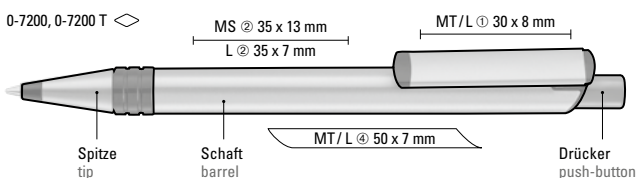

Die Modelle eignen sich für eine
Lasierung in weiß.
The models are suitable for
laser engraving in white.

0-7200: Metall-Druckkugelschreiber mit Metallspitze, Metallschaft und Metallclip aus recyceltem Aluminium, Kunststoffteile aus recyceltem PET-Material in gedeckt schwarz und gedeckt farbigem Drücker.

0-7200 T: Metall-Druckkugelschreiber mit Metallspitze, Metallschaft und Metallclip aus recyceltem Aluminium, Kunststoffteile aus recyceltem PET-Material in klar transparent und gedeckt farbigem Drücker.

0-7200: Metal retractable ballpoint pen with metal tip, metal barrel and metal clip made from recycled aluminium in matt silver, plastic parts made from recycled PET material in opaque glossy black and opaque coloured push-button.

0-7200 T: Metal retractable ballpoint pen with metal tip, metal barrel and metal clip made from recycled aluminium in matt silver, plastic parts made from recycled PET material in opaque clear transparent and opaque coloured push-button.