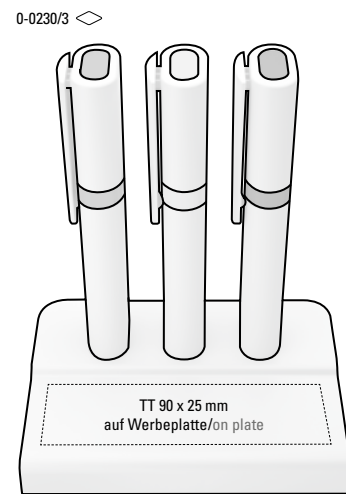

0-0230/3: Textmarkerständer für 3 Textmarker (0-0200) mit großer Werbefläche. Standard Textmarker-Schreibfarbe magenta, gelb, grün.

0-0230/3  
Mindestbestellmenge  
Werbeschlüssel

300 Stück  
TT, HD auf Werbeplatte,  
Schaft P, Clip P

0-0230/3: Highlighter rack for 3 highlighters (0-0200) with a big advertising space. Standard highlighter writing colour yellow, green and magenta.

0-0230/3  
Minimum quantity  
Advertising code

300 pieces  
TT, HD on panel  
barrel P, clip P

0-0200/3 SI: Silberne Set-Box in Köcherform mit 3 Textmarkern (0-0200) in verschiedenen Schreibfarben (gelb/grün/magenta). Auch mit Klebebänderole erhältlich – Preis auf Anfrage

Mindestbestellmenge  
Werbeschlüssel