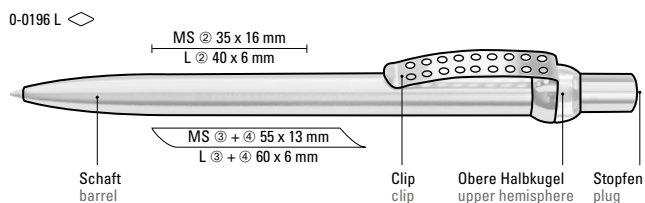

0-9440 (● 8-0883)

● 8-0883

0-0196 L (● 8-0866)

● 8-0866

0-9440: Metall-Druckkugelschreiber mit Schaft, Drücker, Clip und Spitze glanzverchromt. Gummigriffzone farbig.

0-0196 L: Metall-Druckkugelschreiber mit verchromtem und lackiertem Schaft. Obere Halbkugel und Stopfen farbig transparent. Gelochter Metallclip, Drücker und untere Halbkugel verchromt.

0-9440: Metal retractable ballpoint pen with housing, push-button, clip and tip chrome plated. Coloured rubber grip zone.

0-0196 L: Metal retractable ballpoint pen with chrome and lacquered barrel. Upper hemisphere and plug in transparent colour. Metal clip, push-button and lower hemisphere chrome plated.