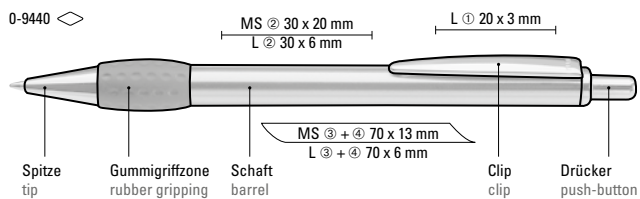

0-9440 (● 8-0883)

● 8-0883

0-0196 L (● 8-0866)

● 8-0866

0-9440: Metall-Druckkugelschreiber mit Schaft, Drücker, Clip und Spitze glanzverchromt. Gummigriffzone farbig.

0-0196 L: Metall-Druckkugelschreiber mit verchromtem und lackiertem Schaft. Obere Halbkugel und Stopfen farbig transparent. Gelochter Metallclip, Drücker und untere Halbkugel verchromt.

0-9440: Metal retractable ballpoint pen with housing, push-button, clip and tip chrome plated. Coloured rubber grip zone.

0-0196 L: Metal retractable ballpoint pen with chrome and lacquered barrel. Upper hemisphere and plug in transparent colour. Metal clip, push-button and lower hemisphere chrome plated.

0-9440
Mindestbestellmenge 300 Stück
Werbeschlüssel Schaft MS/L, Clip L

0-0196 L
Mindestbestellmenge 300 Stück
Werbeschlüssel Schaft MS/L

0-9440
Minimum quantity 300 pieces
Advertising code barrel MS/L, clip L