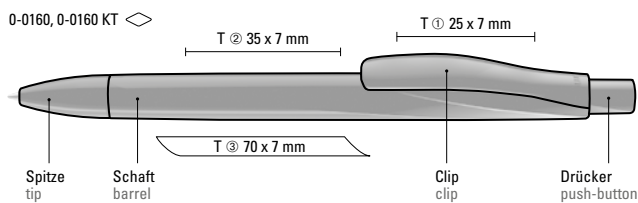

Farb-Code/Minen
Colour code/Refills

DROP
0-0160

DROP K transparent
0-0160 KT

199

DROP

0-0160: Druckkugelschreiber mit geometrisch wechselnder Schaftform und gedeckt glänzendem Gehäuse.

0-0160 KT: Druckkugelschreiber mit geometrisch wechselnder Schaftform und gedeckt glänzendem Gehäuse, Clip und Drücker transparent glänzend.

Mindestbestellmenge 1.000 Stück
Werbeschlüssel Schaft T, Clip T

0-0160: Retractable ballpoint pen with geometric changes in the barrel and opaque glossy housing.

0-0160 KT: Retractable ballpoint pen with geometric changes in the barrel and opaque glossy housing, clip and push-button transparent.