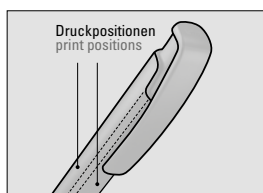

Einzigartiger Vierkantschaft, welcher sich im Griffbereich in eine angenehm greifende, runde Schaftform verwandelt.

Unique four-edged barrel, which transforms into a pleasant round barrel shape in the grip area.

0-0154 SI: Druckkugelschreiber mit geometrisch wechselnder Schaftform, matt gedecktem Gehäuse und Metallspitze matt verchromt.

0-0154 TF-SI: Druckkugelschreiber mit geometrisch wechselnder Schaftform, transparent gefrostetem Gehäuse und Metallspitze matt verchromt.

Mindestbestellmenge Werbeschlüssel

1.000 Stück Schaft T, Clip T

0-0154 SI: Retractable ballpoint pen with geometric changes in the barrel, opaque matt housing and metal tip matt chrome plated.

0-0154 TF-SI: Retractable ballpoint pen with geometric changes in the barrel, transparent frosted housing and metal tip matt chrome plated.