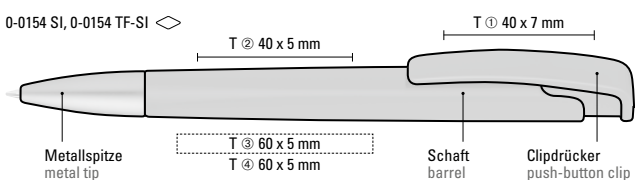

0-0154 SI (● 8-0855)	0-0154 TF-SI (● 8-0856)
 50-2925	 50-2925
 50-0301	 50-0072
 50-0280	 50-1795
 50-7621	 50-2271
 50-2420	 50-0356
 50-0340	 50-0405
 50-0002	 50-0003
 50-CG08	 50-0396
 50-0001	 50-2077
 50-0115	 50-0214
 50-2597	 50-0130
 50-0233	 50-1585
 50-1585	 50-0326
 50-0326	 50-0000
 50-0000	 50-0000

Einzigartiger Vierkantschaft, welcher sich im Griffbereich in eine angenehm greifende, runde Schaftform verwandelt.

Unique four-edged barrel, which transforms into a pleasant round barrel shape in the grip area.

0-0154 SI: Druckkugelschreiber mit geometrisch wechselnder Schaftform, matt gedecktem Gehäuse und Metallspitze matt verchromt.

0-0154 TF-SI: Druckkugelschreiber mit geometrisch wechselnder Schaftform, transparent gefrostetem Gehäuse und Metallspitze matt verchromt.

Mindestbestellmenge Werbeschlüssel

1.000 Stück Schaft T, Clip T

0-0154 SI: Retractable ballpoint pen with geometric changes in the barrel, opaque matt housing and metal tip matt chrome plated.

0-0154 TF-SI: Retractable ballpoint pen with geometric changes in the barrel, transparent frosted housing and metal tip matt chrome plated.