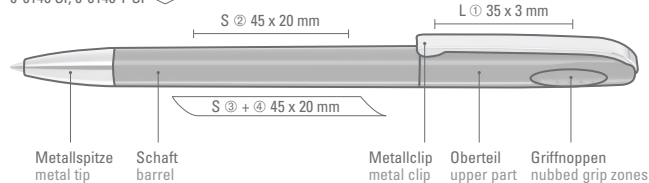

50-1585

50-2077

50-0214

50-0130

● 8-0856

0-0146 SI, 0-0146 T-SI ◊

0-0146 SI: Drehkugelschreiber mit glänzend gedecktem Gehäuse, schwerer glänzender Metallspitze und Metallclip. Griffnoppen in der Kappe unterstützen den komfortablen Drehmechanismus.

0-0146 T-SI: Drehkugelschreiber mit glänzend transparentem Gehäuse, schwerer glänzender Metallspitze und Metallclip. Griffnoppen in der Kappe unterstützen den komfortablen Drehmechanismus.

Mindestbestellmenge 1.000 Stück
Werbeschlüssel Schaft S, Clip L

0-0146 SI: Twist ballpoint pen with shiny solid body, heavy shiny metal tip and metal clip. A nubbed grip zone on the cap facilitates the comfortable twisting mechanism.

0-0146 T-SI: Twist ballpoint pen with shiny transparent body, heavy shiny metal tip and metal clip. A nubbed grip zone on the cap facilitates a comfortable twisting mechanism.