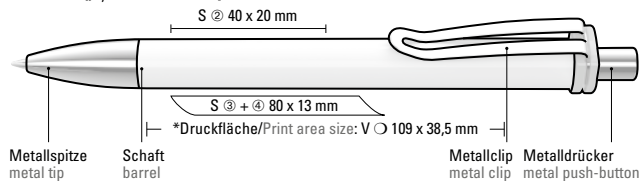

0-0136 SI ◁, 0-0136 SI VIS* ▷

0-0136 SI: Druckkugelschreiber mit gedeckt glänzendem Schaft und Clipaufhängung. Breiter Metallbiegeclip, Metallspitze und Metalldrücker glanzverchromt.

0-0136 SI VIS: Druckkugelschreiber VOGUE XL SI mit digitalem Folientransferdruck auf dem Schaft.

0-0136 SI
Mindestbestellmenge
Werbeschlüssel

1.000 Stück
Schaft S ⊕

0-0136 SI VIS
Mindestbestellmenge
Werbeschlüssel

1.000 Stück
Schaft V

0-0136 SI: Retractable ballpoint pen with opaque glossy housing and clip holder. Wide flexible metal clip, metal tip and metal push-button chrome plated.

0-0136 SI VIS: Retractable ballpoint pen VOGUE XL SI with digital foil transfer imprint on the barrel.

0-0136 SI
Minimum quantity
Advertising code

1,000 pieces
barrel S ⊕

0-0136 SI VIS
Minimum quantity
Advertising code