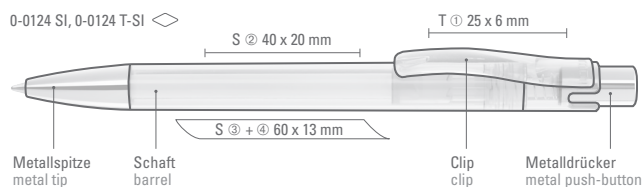

0-0124 SI: Druckkugelschreiber mit gedeckt glänzendem Gehäuse, schwerer, glänzender Metallspitze und Metalldrücker.

0-0124 T-SI: Druckkugelschreiber mit transparent glänzendem Gehäuse, schwerer, glänzender Metallspitze und Metalldrücker.

Mindestbestellmenge 1.000 Stück  
Werbeschlüssel Schaft S, Clip T

0-0124 SI: Retractable ballpoint pen with shiny solid body, heavy shiny metal tip and metal push-button.

0-0124 T-SI: Retractable ballpoint pen with shiny transparent body, heavy shiny metal tip and metal push-button.