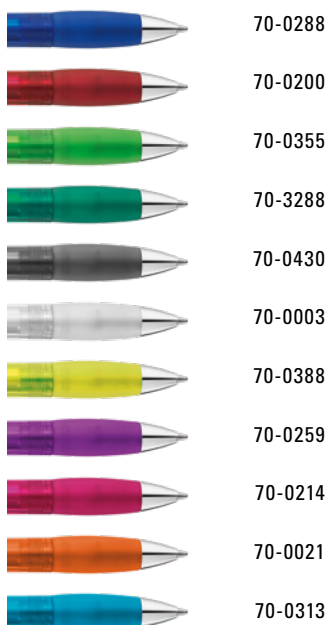

0-0112 SI (● 8-0877)

0-0112 T-SI (● 8-0866)

Mix n' Match: Ab 2.000 Stück kann das Modell farblich kombiniert werden.

0-0112 SI: Druckkugelschreiber mit gedeckt glänzendem Gehäuse in weiß, farbiger Gummigriffzone und Clipdrücker. Drückerstopfen und Spitze in silber glänzend.

0-0112 T-SI: Druckkugelschreiber mit transparent glänzendem Gehäuse, Gummigriffzone und Clipdrücker. Drückerstopfen und Spitze silber glänzend.

Mindestbestellmenge 1.000 Stück
Werbeschlüssel Schaft S ○, Clip T

Mix n' Match: From 2,000 pieces, you can choose any colour combination.

0-0112 SI: Retractable ballpoint pen with opaque glossy housing in white, coloured rubber grip zone and clip button. Plug and tip silver glossy.

0-0112 T-SI: Retractable ballpoint pen with transparent housing, rubber grip zone and clip button. Plug and tip silver glossy.

Minimum quantity 1,000 pieces
Advertising code barrel S ○, clip T