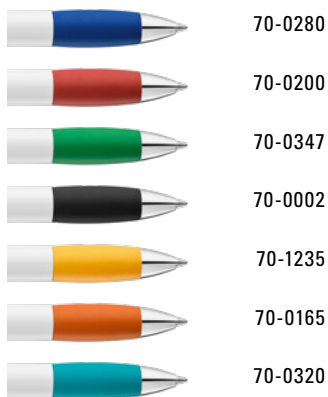

0-0112 SI (● 8-0877)

0-0112 T-SI (● 8-0866)

Mix n' Match: Ab 2.000 Stück kann das Modell farblich kombiniert werden.

0-0112 SI: Druckkugelschreiber mit gedeckt glänzendem Gehäuse in weiß, farbiger Gummigriffzone und Clipdrücker. Drückerstopfen und Spitze in silber glänzend.

0-0112 T-SI: Druckkugelschreiber mit transparent glänzendem Gehäuse, Gummigriffzone und Clipdrücker. Drückerstopfen und Spitze silber glänzend.

Mindestbestellmenge 1.000 Stück
Werbeschlüssel Schaft S ○, Clip T

Mix n' Match: From 2,000 pieces, you can choose any colour combination.

0-0112 SI: Retractable ballpoint pen with opaque glossy housing in white, coloured rubber grip zone and clip button. Plug and tip silver glossy.

0-0112 T-SI: Retractable ballpoint pen with transparent housing, rubber grip zone and clip button. Plug and tip silver glossy.

Minimum quantity 1,000 pieces
Advertising code barrel S ○, clip T