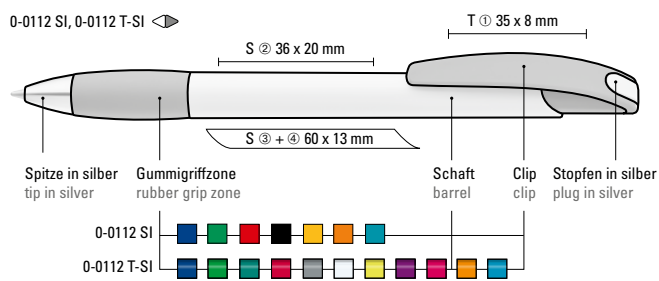

0-0112 SI (● 8-0877)

0-0112 T-SI (● 8-0866)

Mix n' Match: Ab 2.000 Stück kann das Modell farblich kombiniert werden.

0-0112 SI: Druckkugelschreiber mit gedeckt glänzendem Gehäuse in weiß, farbiger Gummigriffzone und Clipdrücker. Drückerstopfen und Spitze in silber glänzend.

0-0112 T-SI: Druckkugelschreiber mit transparent glänzendem Gehäuse, Gummigriffzone und Clipdrücker. Drückerstopfen und Spitze silber glänzend.

Mindestbestellmenge 1.000 Stück
Werbeschlüssel Schaft S ○, Clip T

Mix n' Match: From 2,000 pieces, you can choose any colour combination.

0-0112 SI: Retractable ballpoint pen with opaque glossy housing in white, coloured rubber grip zone and clip button. Plug and tip silver glossy.

0-0112 T-SI: Retractable ballpoint pen with transparent housing, rubber grip zone and clip button. Plug and tip silver glossy.

Minimum quantity 1,000 pieces
Advertising code barrel S ○, clip T