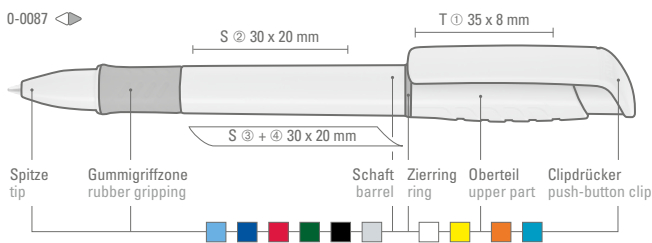

0-0087 (● 8-0866)

	44-0002
	44-0001
	44-2925
	44-0281
	44-0187
	44-0356
	44-0011
	44-0421
	44-0116
	44-0165
	44-0326
	● 8-0866

Ab 2.000 Stück kann das Modell farblich kombiniert werden.

You may choose any color combination for orders over 2,000 units.

0-0087: Druckkugelschreiber mit gedeckt glänzendem Gehäuse in weiß, Griffzone und Zierring unifarben bzw. komplett unifarben gedeckt glänzend schwarz.

0-0087: Retractable ballpoint pen with shiny solid body in white, gripping and ring in one solid color or in uni color black.

Mindestbestellmenge 1.000 Stück
Werbeschlüssel Schaft S, Clip T

Minimum quantity 1,000 pieces
Advertising code barrel S, clip T