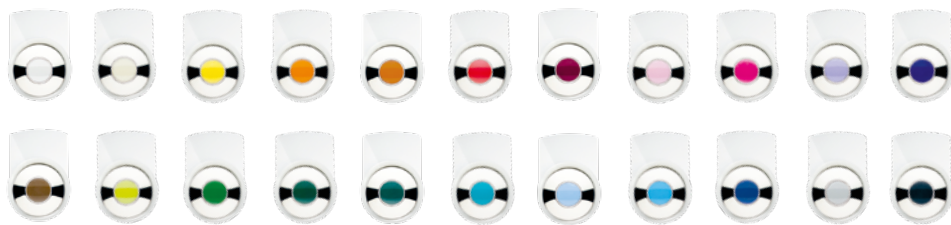

ON TOP SI
0-0063 SI

ON TOP SI F
0-0063 SI F

Farb-Code/Minen
Colour code/Refills

POST-CONSUMER
RECYCLED PLASTIC

Recycelte Variante
ON TOP RECY
Seite/page 64

0-0063 SI (● 8-0866)

32-0001

0-0063 SI F (● 8-0866)

0-0063 SI: Druckkugelschreiber mit weiß gedeckt glänzendem Gehäuse, silber glänzendem Drücker und farbigem Stopfen.

0-0063 SI F: Druckkugelschreiber mit farbig gedeckt glänzendem Gehäuse, silber glänzendem Drücker und farbigem Stopfen.

Mindestbestellmenge 1.000 Stück
Werbeschlüssel Schaft S ○, Clip T/HD/RD

Mix n' Match: From 2,000 pieces, you can choose any colour combination.

0-0063 SI: Retractable ballpoint pen with opaque glossy housing in white, push-button silver glossy and coloured plug.

0-0063 SI F: Retractable ballpoint pen with opaque glossy coloured housing, push-button silver glossy and coloured plug.

Minimum quantity 1,000 pieces
Advertising code barrel S ○, clip T/HD/RD