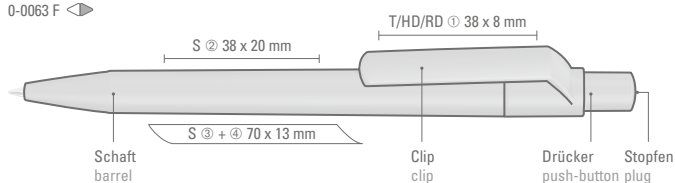

0-0063 F (● 8-0866)

| | |
|--|---------|
|  | 32-0292 |
|  | 32-2175 |
|  | 32-2147 |
|  | 32-0200 |
|  | 32-0382 |
|  | 32-0348 |
|  | 32-0343 |
|  | 32-0002 |
|  | 32-0428 |
|  | 32-0001 |
|  | 32-0115 |
|  | 32-2705 |
|  | 32-2685 |
|  | 32-0188 |
|  | 32-0203 |
|  | 32-0213 |
|  | 32-1585 |
|  | 32-0638 |
|  | 32-3262 |
|  | 32-0321 |
|  | 32-0468 |
|  | 32-7569 |
|  | 32-0469 |

POST-CONSUMER
RECYCLED PLASTIC

Recycle Variante
ON TOP RECY
Seite/page 244

0-0063 F ◀

Ab 2.000 Stück kann das Modell farblich kombiniert werden.

0-0063 F: Druckkugelschreiber mit uni matt gedecktem Gehäuse, Clip, Drücker und Stopfen bzw. in uni weiß gedeckt mit farbigem Stopfen.

Mindestbestellmenge
Werbeschlüssel

1.000 Stück
Schaft S ○,
Clip T/HD/RD

You may choose any color combination for orders over 2,000 units.

0-0063 F: Retractable ballpoint pen with matt solid colored body, clip, push-button and plug or solid white with colored plug.