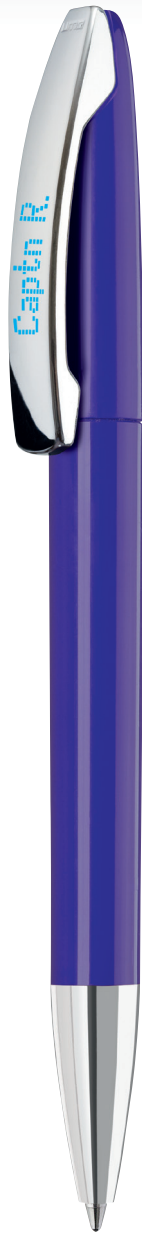

ICON SI
0-0056 SI

ICON M SI
0-0056 M-SI

Farb-Code/Minen
Color code/Refills

0-0056 SI (● 8-0866)
0-0056 M-SI (● 8-0866)

- 32-0292
- 32-2175
- 32-2147
- 32-0200
- 32-0382
- 32-0348
- 32-0343
- 32-0002
- 32-0001
- 32-0115
- 32-2705
- 32-2685
- 32-0188
- 32-0203
- 32-0213
- 32-1585
- 32-0321
- 32-0468
- 32-7569
- 32-0469

● 8-0866

ICON

ICON SI, ICON M SI

0-0056 SI: Drehkugelschreiber mit gedeckt glänzendem Gehäuse und silber glänzender Spitze.

0-0056 M-SI: Drehkugelschreiber mit gedeckt glänzendem Gehäuse. Metallclip und Spitze glanzverchromt.

0-0056 SI
Mindestbestellmenge 1.000 Stück
Werbeschlüssel Schaft S, Clip T

0-0056 M-SI
Mindestbestellmenge 1.000 Stück
Werbeschlüssel Schaft S, Clip MT/L

0-0056 SI: Twist ballpoint pen with shiny solid body and shiny silver tip.

0-0056 M-SI: Twist ballpoint pen with shiny opaque body, metal clip and tip chrome plated.

0-0056 SI
Minimum quantity 1,000 pieces
Advertising code barrel S, clip T

0-0056 M-SI
Minimum quantity 1,000 pieces
Advertising code barrel S, clip MT/L