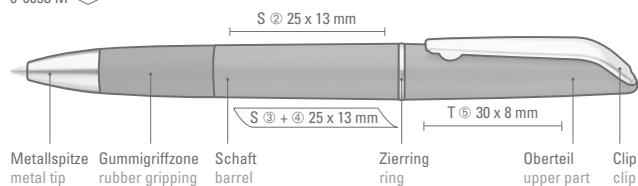

● 8-0855

● 8-0806

● 8-0891

0-0053 M ◊

0-0053 MR, 0-0053 M-PR ◊

0-0053 M: Drehkugelschreiber mit Gummigriffzone in schwarz und Gehäuse im Metallic-Look. Metallclip, Zierring und Metallspitze in silber glänzend.

0-0053 MR: Rollerball mit Gehäuse in Metallicfarben. Zierring und Metallclip glanzverchromt. Passender Rollerball zu Modell 0-0053 M.

0-0053 M PR: Patronenroller, Gehäuse in Metallicfarben, Metallclip, Zierring glanzverchromt. Das Patronen-Roller-System, ähnlich dem Prinzip des Füllhalters, ist mit Standard-Tintenpatronen wieder auffüllbar.

0-0053 M	1.000 Stück
Mindestbestellmenge	Schaft S, Kappe T
Werbeschlüssel	
0-0053 MR, 0-0053 M PR	1.000 Stück
Mindestbestellmenge	Schaft T, Kappe T
Werbeschlüssel	

0-0053 M: Twist ballpoint pen with rubber grip zone in black, barrel in metallic finishing. Metal clip, metal tip and ring silver chromed.

0-0053 MR: Rollerball pen with body in metallic color. Gloss-chrome ring and metal clip. Matching rollerball for model 0-0053 M.

0-0053 M PR: Cartridge roller with metallic surface, metal clip, ring silver chromed. The cartridge roller system operates on the same principle as the fountain pen and can be refilled with standard ink cartridges.