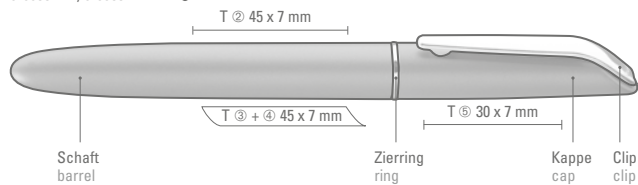

● 8-0855

● 8-0806

● 8-0891

0-0053 M ◊

0-0053 MR, 0-0053 M-PR ◊

0-0053 M: Drehkugelschreiber mit Gummigriffzone in schwarz und Gehäuse im Metallic-Look. Metallclip, Zierring und Metallspitze in silber glänzend.

0-0053 MR: Rollerball mit Gehäuse in Metallicfarben. Zierring und Metallclip glanzverchromt. Passender Rollerball zu Modell 0-0053 M.

0-0053 M PR: Patronenroller, Gehäuse in Metallicfarben, Metallclip, Zierring glanzverchromt. Das Patronen-Roller-System, ähnlich dem Prinzip des Füllhalters, ist mit Standard-Tintenpatronen wieder auffüllbar.

0-0053 M	1.000 Stück
Mindestbestellmenge	Schaft S, Kappe T
Werbeschlüssel	
0-0053 MR, 0-0053 M PR	1.000 Stück
Mindestbestellmenge	Schaft T, Kappe T
Werbeschlüssel	

0-0053 M: Twist ballpoint pen with rubber grip zone in black, barrel in metallic finishing. Metal clip, metal tip and ring silver chromed.