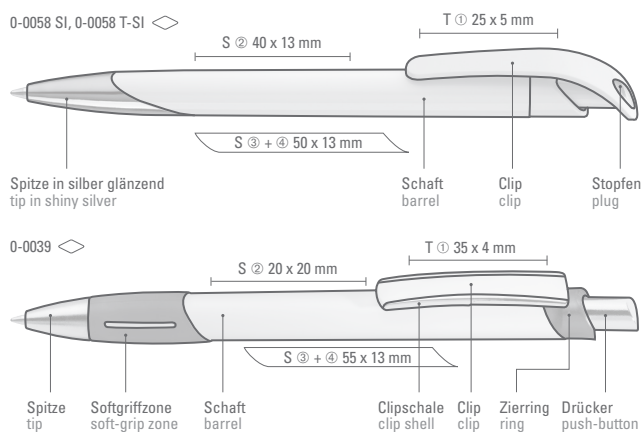

22-0187

22-3298

22-0002

22-2603

22-0152

● 8-0875

0-0058 SI: Druckkugelschreiber mit glänzend gedecktem Gehäuse, silber glänzender Spitze und Clipstopfen.

0-0058 T-SI: Druckkugelschreiber mit glänzend transparentem Gehäuse, silber glänzender Spitze und Clipstopfen.

0-0039: Druckkugelschreiber in weiß mit uni transparent gefrosteter oder gedeckt schwarzer Softgriffzone, Zierring und Clipschale.

Mindestbestellmenge 1.000 Stück
Werbeschlüssel Schaft S, Clip T

0-0058 SI: Ballpoint pen with shiny solid-colored body, shiny silver tip and clip plug.

0-0058 T-SI: Ballpoint pen with shiny transparent body, shiny silver tip and clip plug.

0-0039: Retractable ballpoint pen in white with transparent frosted or opaque black soft-grip zone, fitting and clip shell.