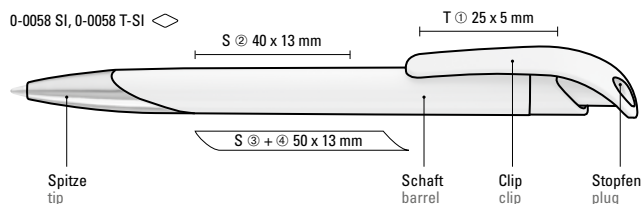

22-0187

22-3298

22-0002

22-2603

22-0152

UMC Economy X-20 Refill 8-0875 ● 8-0875

0-0058 SI: Druckkugelschreiber mit glänzend gedecktem Gehäuse, Spitze und Clipstopfen silber glänzend.

0-0058 T-SI: Druckkugelschreiber mit glänzend transparentem Gehäuse, Spitze und Clipstopfen silber glänzend.

0-0039: Druckkugelschreiber mit gedeckt weißem Gehäuse, Spitze und Clipstopfen silber glänzend, Zierring und Clipschale.

0-0058 SI: Retractable ballpoint pen with opaque glossy housing, tip and clip plug silver glossy.

0-0058 T-SI: Retractable ballpoint pen with transparent housing, tip and clip plug silver glossy.

0-0039: Retractable ballpoint pen with opaque housing in white, transparent frosted rubber grip zone, decorative ring and clip shell.