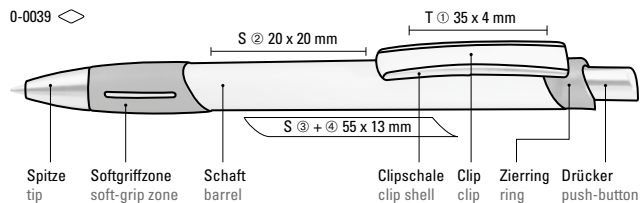

22-0187

22-3298

22-0002

22-2603

22-0152

UMC Economy X-20 Refill 8-0875 ● 8-0875

0-0058 SI: Druckkugelschreiber mit glänzend gedecktem Gehäuse, Spitze und Clipstopfen silber glänzend.

0-0058 T-SI: Druckkugelschreiber mit glänzend transparentem Gehäuse, Spitze und Clipstopfen silber glänzend.

0-0039: Druckkugelschreiber mit gedeckt weißem Gehäuse, Spitze und Clipstopfen silber glänzend, Zierring und Clipschale.

0-0058 SI: Retractable ballpoint pen with opaque glossy housing, tip and clip plug silver glossy.

0-0058 T-SI: Retractable ballpoint pen with transparent housing, tip and clip plug silver glossy.

0-0039: Retractable ballpoint pen with opaque housing in white, transparent frosted rubber grip zone, decorative ring and clip shell.