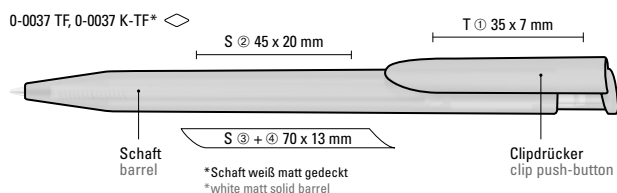

0-0037 TF (● 8-0865)

0-0037 KTF (● 8-0865)

UMQ
PRIME

Recycelte
Variante
HAPPY RECY
Seite/page 59

0-0037 TF: Druckkugelschreiber mit transparent gefrostetem Gehäuse und Clipdrücker.

0-0037 KTF: Druckkugelschreiber mit gedeckt mattem Gehäuse in weiß und farbig transparent gefrostetem Clipdrücker.

Mindestbestellmenge 1.000 Stück
Werbeschlüssel Schaft S ○, Clip T

0-0037 TF: Retractable ballpoint pen with transparent frosted housing and clip button.

0-0037 KTF: Retractable ballpoint pen with opaque matt housing in white and coloured transparent frosted clip button.

Minimum quantity 1,000 pieces
Advertising code barrel S ○, clip T