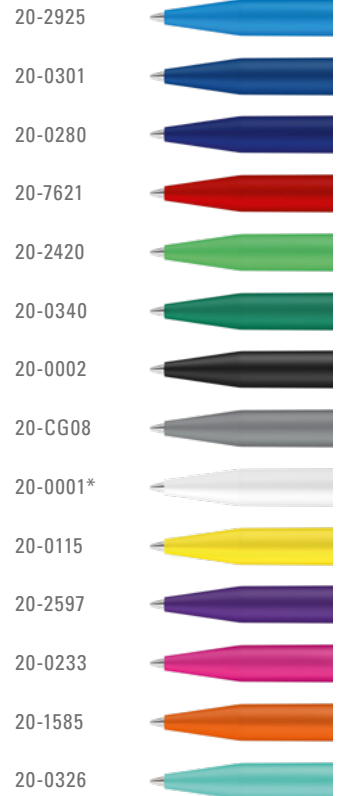

HAPPY
0-0037HAPPY GUM
0-0037 GUMFarb-Code/Minen
Color code/Refills0-0037 (● 8-0865)
0-0037 GUM (● 8-0865)* Farbe nicht für 0-0037 GUM erhältlich
* Color not available for 0-0037 GUM

HAPPY

HAPPY, HAPPY GUM

0-0037: Druckkugelschreiber mit matt gedecktem Gehäuse.

0-0037: Retractable ballpoint pen with matt solid colored body.

0-0037 TF: Druckkugelschreiber mit transparent gefrostetem Gehäuse.

0-0037 TF: Retractable ballpoint pen with transparent frosted body.