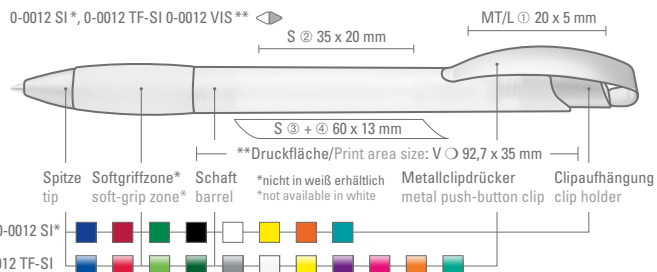

0-0012 TF-SI (● 8-0866)

0-0012 SI (● 8-0866)

● 8-0866

Siehe weitere VIS-Modelle S. 86/87.
See other VIS models, p. 86/87.

Ab 2.000 Stück können die Modelle farblich kombiniert werden.

0-0012 SI: Druckkugelschreiber mit geschwungenem, matt verchromtem Metallbogenclipdrücker und gepolsterter Softgriffzone. Spitze matt silber.

0-0012 TF-SI: Druckkugelschreiber mit transparent gefrostetem Gehäuse, geschwungenem, matt verchromtem Metallbogenclipdrücker und gepolsterter Softgriffzone. Schaft und Griffzone unifarben transparent gefrostet. Spitze matt silber.

Mindestbestellmenge 1.000 Stück
Werbeschlüssel Schaft S ○, Clip MT/L

You may choose any color combination for orders over 2,000 units.

0-0012 SI: Retractable ballpoint pen with curved metal push-button and clip in matt chrome and soft-grip zone. Tip in matt silver.

0-0012 TF-SI: Retractable ballpoint pen with transparent frosted body, curved metal push-button and clip in matt chrome and soft-grip zone. Barrel and grip zone in the same transparent frosted color. Tip in matt silver.