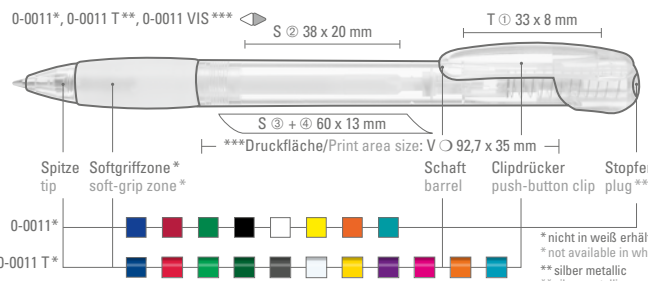

SUNNY frozen
0-0013 TF

FANTASY transparent
0-0011 T

FANTASY
0-0011

FANTASY VIS
0-0011 VIS

Farb-Code/Minen
Color code/Refills

0-0013 TF (● 8-0866)
0-0011 T (● 8-0866)

- 70-0288
- 70-0200
- 70-0355
- 70-3288
- 70-0430
- 70-0003
- 70-0388
- 70-0259
- 70-0214
- 70-0021
- 70-0313

8-0866

0-0011 (● 8-0877)

- 70-0280
- 70-0200
- 70-0347
- 70-0002
- 70-1235
- 70-0165
- 70-0320

8-0877

Siehe weitere VIS-Modelle S. 86/87.
See other VIS models, p. 86/87.

Ab 2.000 Stück können die Modelle farblich kombiniert werden.

You may choose any color combination for orders over 2,000 units.

0-0013 TF: Druckkugelschreiber mit transparent gefrostetem Gehäuse, gepolsterter Softgriffzone und Clipdrückermechanik. Großer Bogenclick mit Drückerstopfen.

0-0013 TF: Retractable ballpoint pen with transparent frosted body, soft-grip zone and push-button clip. Curved clip with push-button terminal.

0-0011 T: Druckkugelschreiber mit glänzend transparentem Gehäuse, gepolsterter Softgriffzone und Clipdrückermechanik. Leicht gebogener Clip. Drückerstopfen silber metallisch.

0-0011 T: Retractable ballpoint pen with glossy transparent body, soft-grip zone and push-button clip. Slightly curved clip. Push-button terminal in metallic silver.

0-0011: Druckkugelschreiber mit gepolsterter Softgriffzone und Clipdrückermechanik. Leicht gebogener Clip. Clipdrücker, Schaft und Spitze unifarben weiß. Stopfen und gepolsterter Softgriffzone unifarben. Ebenfalls Standard: alle Teile komplett unifarben mit silbernem Stopfen.