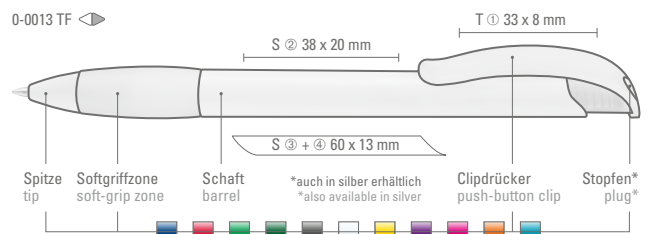

SUNNY frozen
0-0013 TF

FANTASY transparent
0-0011 T

FANTASY
0-0011

FANTASY VIS
0-0011 VIS

Farb-Code/Minen
Color code/Refills

0-0013 TF (● 8-0866)
0-0011 T (● 8-0866)

- 70-0288
- 70-0200
- 70-0355
- 70-3288
- 70-0430
- 70-0003
- 70-0388
- 70-0259
- 70-0214
- 70-0021
- 70-0313

8-0866

0-0011 (● 8-0877)

- 70-0280
- 70-0200
- 70-0347
- 70-0002
- 70-1235
- 70-0165
- 70-0320

8-0877

Siehe weitere VIS-Modelle S. 86/87.
See other VIS models, p. 86/87.

Ab 2.000 Stück können die Modelle farblich kombiniert werden.

You may choose any color combination for orders over 2,000 units.

0-0013 TF: Druckkugelschreiber mit transparent gefrostetem Gehäuse, gepolsterter Softgriffzone und Clipdrückermechanik. Großer Bogenclick mit Drückerstopfen.

0-0013 TF: Retractable ballpoint pen with transparent frosted body, soft-grip zone and push-button clip. Curved clip with push-button terminal.

0-0011 T: Druckkugelschreiber mit glänzend transparentem Gehäuse, gepolsterter Softgriffzone und Clipdrückermechanik. Leicht gebogener Clip. Drückerstopfen silber metallisch.

0-0011 T: Retractable ballpoint pen with glossy transparent body, soft-grip zone and push-button clip. Slightly curved clip. Push-button terminal in metallic silver.

0-0011: Druckkugelschreiber mit gepolsterter Softgriffzone und Clipdrückermechanik. Leicht gebogener Clip. Clipdrücker, Schaft und Spitze unifarben weiß. Stopfen und gepolsterter Softgriffzone unifarben. Ebenfalls Standard: alle Teile komplett unifarben mit silbernem Stopfen.