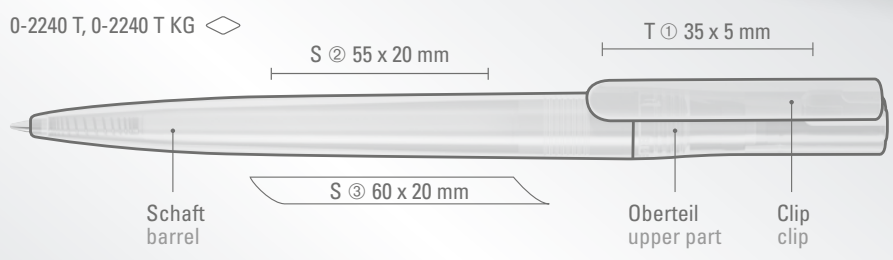

recycled **PET Pen** switch

PET-Flasche leer trinken + recyceln + losschreiben

Unser garantiertes Versprechen an Sie:

500 ml aus **1** 0,5-Liter-PET-Flasche entsteht exakt **1** recycled PET PEN

nachhaltig, formschön, stabil – garantiert in Europa produziert

für Ihre nachhaltigen Werbebotschaften