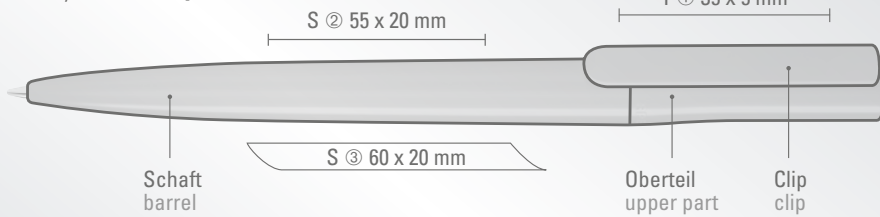

recycled **PET Pen**switch

PET-Flasche leer trinken + recyceln + losschreiben

Unser garantiertes Versprechen an Sie:

500 ml aus **1** 0,5-Liter-PET-Flasche entsteht exakt **1** recycled PET PEN

nachhaltig, formschön, stabil – garantiert in Europa produziert

für Ihre nachhaltigen Werbebotschaften

0-2240, 0-2240 KT ◊