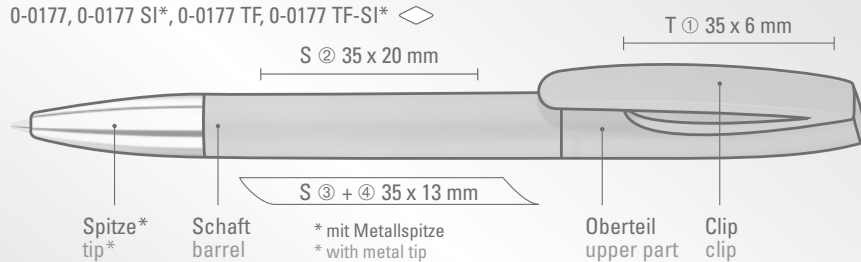

0-0177, 0-0177 SI*, 0-0177 TF, 0-0177 TF-SI*