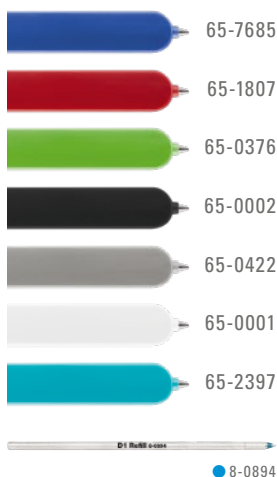

# myPENbook

9-0500 ◊

Rückseite/ Backside

Vorderseite/ Frontside

9-0500 (● 8-0894)

9-0500: Notizbuch mit Hardcover aus PU-Material 210 x 130 mm in schwarz oder weiß mit integriertem farbigem Notizschreiber. Runde Ecken, 6 mm Elastikverschlussband, Satin-Lesezeichen und Stifteschlaufe. Visitenkartenfach und Einstecktasche. Ca. 190 Notizseiten aus 80 g/m<sup>2</sup> weißem Papier 1/0-farbig bedruckt, alle Seiten druckgleich kariert.

Preis/Stück 9-0500  
Mindestbestellmenge  
Werbeschlüssel

7,01 €  
100 Stück  
Buch TT/HD  
Schreibgerät T/HD

9-0500: Notebook with hardcover made of PU-material 210 x 130 mm, black or white with integrated coloured pen. Round corners, elastic strap (6 mm), penholder and satin bookmark. Business card pocket and insert pocket. Appx. 190 white pages, squared, 1/0 printed (80 g/m<sup>2</sup>).