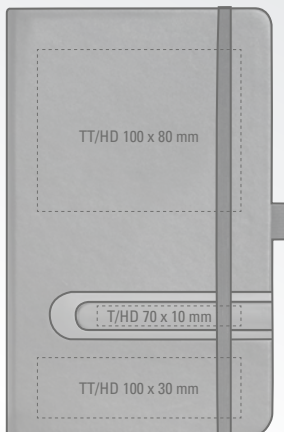

# myPENbook

9-0500 ◊

Rückseite/ Backside

Vorderseite/ Frontside

9-0500 (● 8-0894)

9-0500: Notizbuch mit Hardcover aus PU-Material 210 x 130 mm in schwarz oder weiß mit integriertem farbigem Notizschreiber. Runde Ecken, 6 mm Elastikverschlussband, Satin-Lesezeichen und Stifteschlaufe. Visitenkartenfach und Einstecktasche. Ca. 190 Notizseiten aus 80 g/m<sup>2</sup> weißem Papier 1/0-farbig bedruckt, alle Seiten druckgleich kariert.