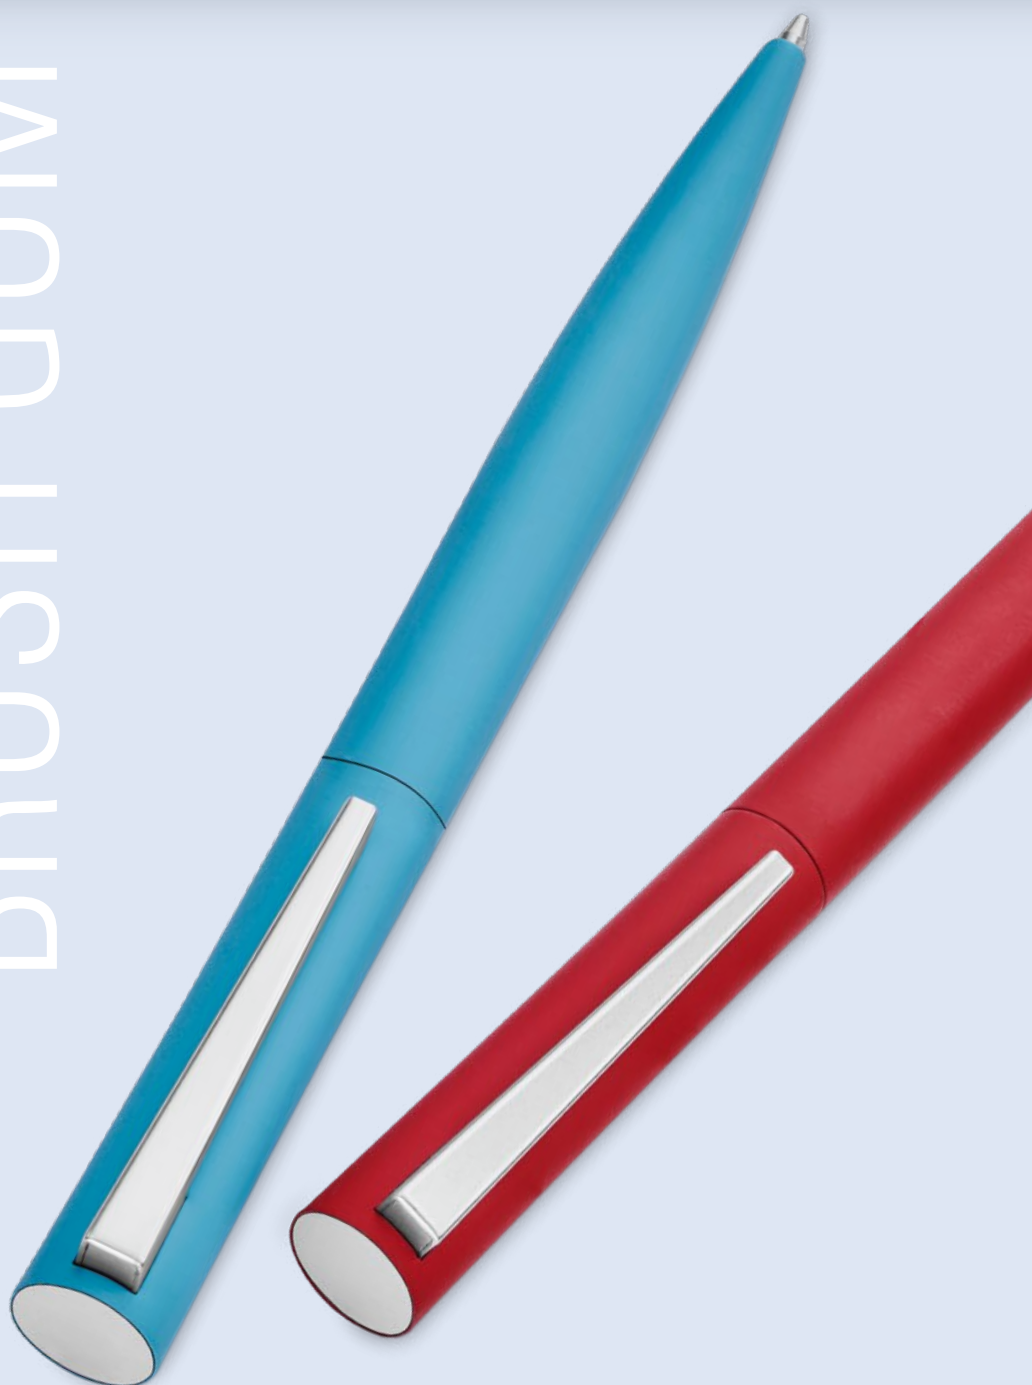

BRUSH GUM

0-9610 GUM

L © Ø 10 mm*
D © Ø 11 mm*