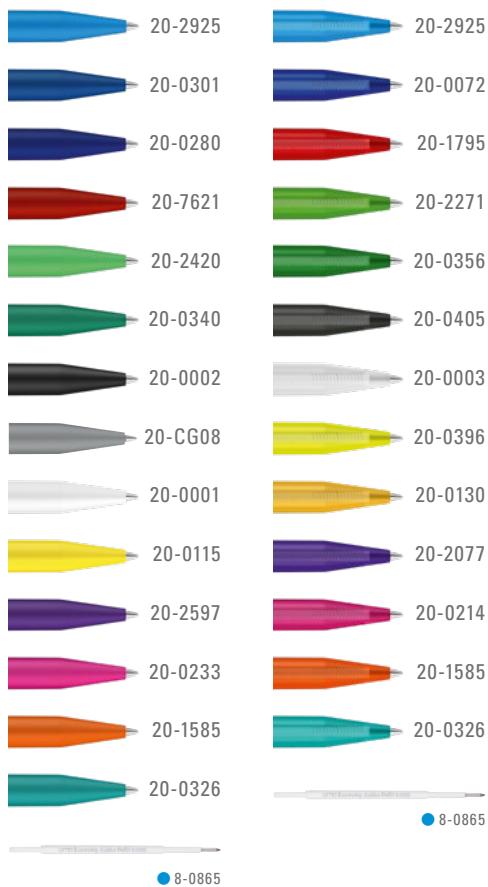

# HAPPY

0-0037, 0-0037 TF 

Farb-Code  
Color code

HAPPY  
0-0037

HAPPY frozen  
0-0037 TF

0-0037 (● 8-0865)

0-0037 TF (● 8-0865)

0-0037: Druckkugelschreiber mit matt gedecktem Gehäuse.