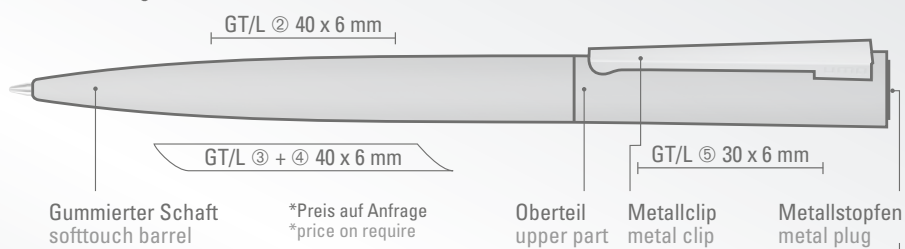

BRUSH GUM

0-9610 GUM

L © Ø 10 mm*
D © Ø 11 mm*