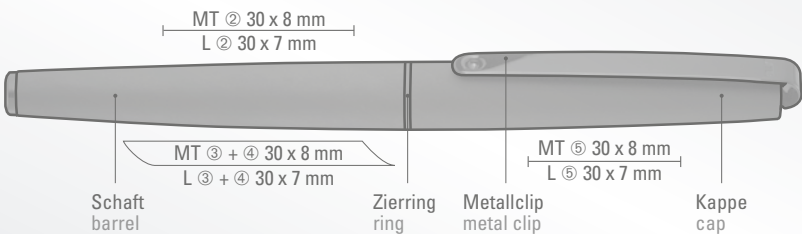

ETERNITY

ETERNITY M, ETERNITY MR