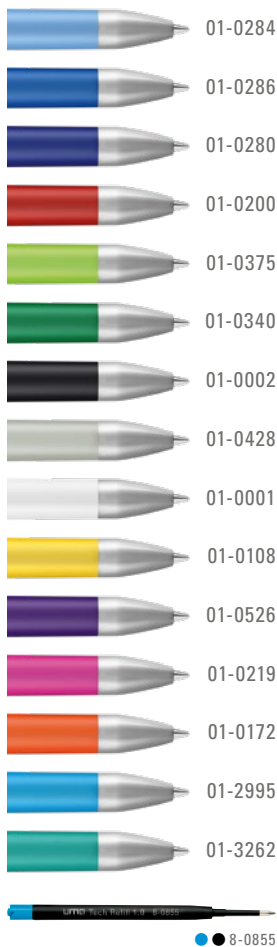

Farb-Code
Color code

CHECK SI
1-0142 SI

CHECK TOP SI
1-0142 TOP SI

CHECK K frozen SI
1-0142 KTF SI

CHECK K frozen TOP SI
1-0142 KTF TOP SI

1-0142 SI (●●8-0855)
1-0142 TOP SI (●●8-0855)
1-0142 KTF SI (●●8-0855)
1-0142 KTF TOP SI (●●8-0855)

umaBlackForest *Pens*

Die schönste Verbindung von Design und Fertigung.
Geschmackvoll designed in **Deutschland**. Präzise gefertigt in der **Schweiz**.
Exklusiv zusammengesetzt und veredelt im **Schwarzwald**.

The most beautiful combination of design and manufacturing.
Elegant designed in **Germany**. Precisely manufactured in **Switzerland**.
Exclusively assembled and refined in the **Black Forest**.

Mix 'n Match: Alle Teile des Modells können farblich frei kombiniert werden.

Mix 'n Match: All parts of item CHECK can be combined freely.

1-0142 SI: Druckkugelschreiber in matt gedeckten Gehäusefarben, mit schwerer matt verchromter Metallspitze.

1-0142 SI: Retractable ballpoint pen with matt colored body and heavy metal tip matt chrome plated.

1-0142 TOP SI: Druckkugelschreiber in matt gedeckten Gehäusefarben, Drücker matt silber und mit schwerer matt verchromter Metallspitze.

1-0142 TOP SI: Retractable ballpoint pen with matt colored body, push button matt silver and heavy metal tip matt chrome plated.

1-0142 KTF SI: Druckkugelschreiber in matt gedeckten Gehäusefarben, Clip transparent gefrostet, mit schwerer matt verchromter Metallspitze.

1-0142 KTF SI: Retractable ballpoint pen with matt colored body, clip transparent frosted and with heavy metal tip matt chrome plated.

1-0142 KTF TOP SI: Druckkugelschreiber in matt gedeckten Gehäusefarben, Clip transparent gefrostet, Drücker matt silber und mit schwerer matt verchromter Metallspitze.

1-0142 KTF TOP SI: Retractable ballpoint pen with matt coloured body, clip transparent frosted, push button matt silver and heavy metal tip matt chrome plated.

Preis/Stück 1-0142 SI 0,85 €
Preis/Stück 1-0142 TOP SI 0,91 €
Preis/Stück 1-0142 KTF SI 0,85 €
Preis/Stück 1-0142 KTF TOP SI 0,91 €
Mindestbestellmenge 1.000 Stück
Werbeschlüssel Schaft S ○, Clip T

Price/piece 1-0142 SI 0.85 €
Price/piece 1-0142 TOP SI 0.91 €
Price/piece 1-0142 KTF SI 0.85 €
Price/piece 1-0142 KTF TOP SI 0.91 €
Minimum quantity 1,000 pieces
Advertising code barrel S ○, clip T