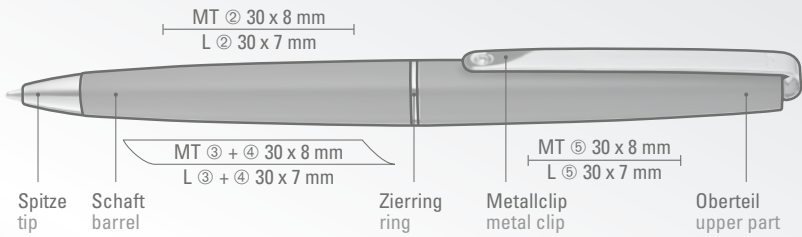

0-8372 R, 0-8372 MR