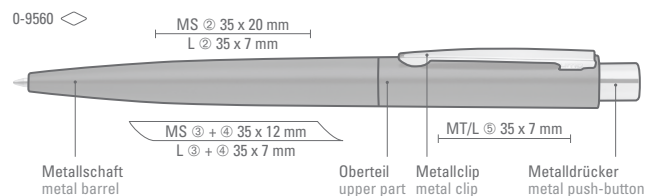

Die Handschrift der Werbung

Die Handschrift der Werbung

LUMOS
LUMOS
LUMOS
LUMOS
LUMOS
LUMOS

LUMOS 0-9560

0-9560: Metall-Druckkugelschreiber mit matt lackiertem farbigem Gehäuse. Metallclip und Drücker glanzverchromt.

Preis/Stück 0-9560	1,13 €
Mindestbestellmenge	300 Stück
Werbeschlüssel	Schaft MS/L, Kappe MT/L

0-9560: Retractable metal ballpoint pen with matt lacquered barrel. Metal clip and push-button shiny chrome plated.

Price/piece 0-9560	1.13 €
Minimum quantity	300 pieces
Advertising code	barrel MS/L, cap MT/L

Modell 0-9560 erscheint
Gravur in weiss.

Model 0-9560 engraving in
white

LUMOS

LUMOS GUM

LUMOS GUM 0-9560 GUM

0-9560 GUM: Metall-Druckkugelschreiber mit matt gummiertem farbigem Gehäuse. Metallclip und Drücker matt verchromt.

Preis/Stück 0-9560 GUM	1,49 €
Mindestbestellmenge	300 Stück
Werbeschlüssel	Schaft GT/L, Kappe GT/L

0-9560 GUM: Retractable metal ballpoint pen with soft touch barrel, matt silver metal clip and push-button matt chrome plated.