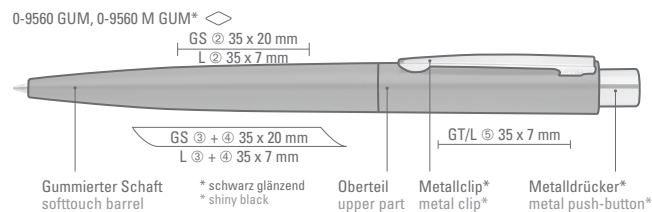

LUMOS GUM 0-9560 GUM

0-9560 GUM: Metall-Druckkugelschreiber mit matt gummiertem farbigem Gehäuse. Metallclip und Drücker matt verchromt.

Preis/Stück 0-9560 GUM	1,49 €
Mindestbestellmenge	300 Stück
Werbeschlüssel	Schaft GT/L, Kappe GT/L

0-9560 GUM: Retractable metal ballpoint pen with soft touch barrel, matt silver metal clip and push-button matt chrome plated.

Price/piece 0-9560 GUM	1.49 €
Minimum quantity	300 pieces
Advertising code	barrel GT/L, cap GT/L

Modell 0-9560 GUM eignet sich für Hochglanzlaserung.

Model 0-9560 GUM is suitable for high gloss laser engraving.