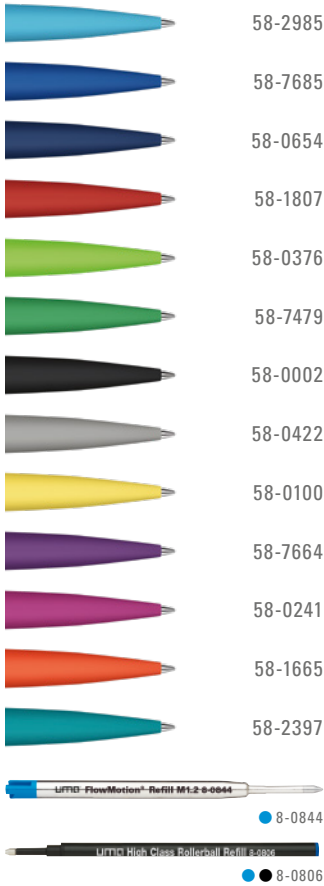

0-9610 GUM (● 8-0844)
0-9612 R GUM (● 8-0806)

*feel the
FlowMotion*